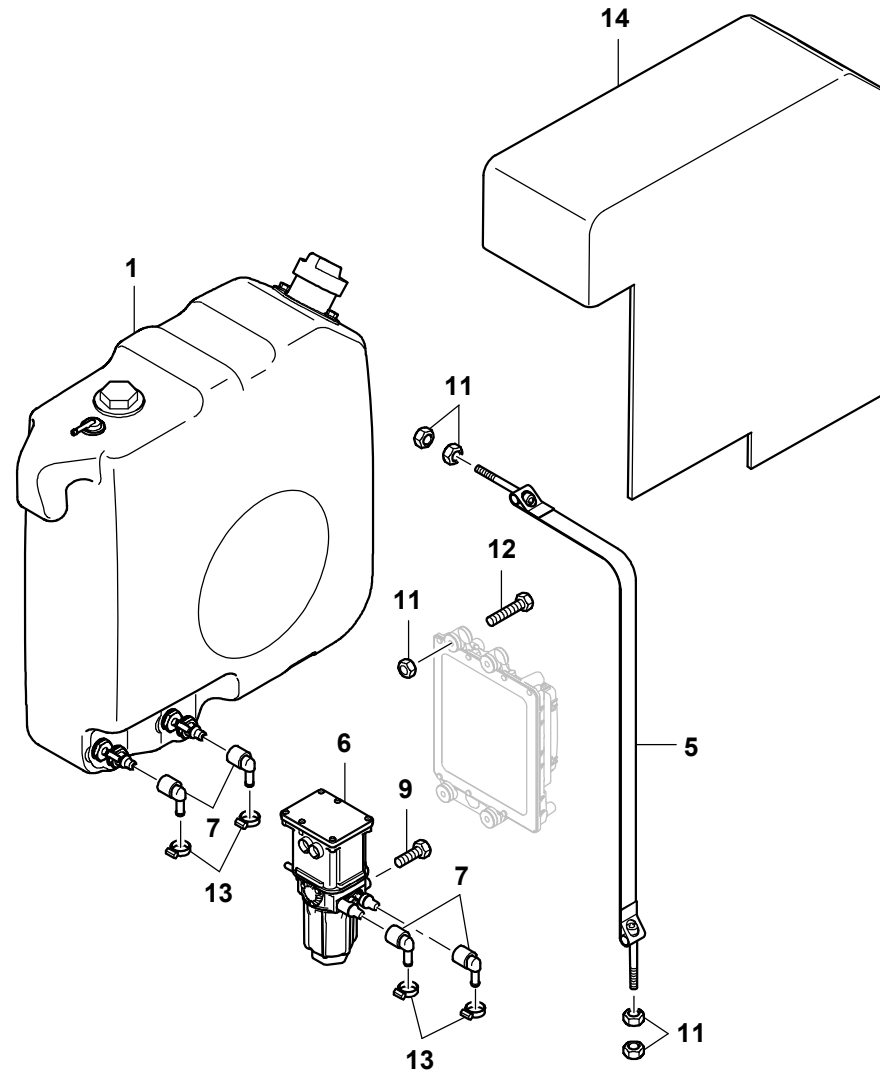

**GROVE**EINBAU HARNSTOFFTANK  
MOUNTING UREA TANKBILDTADEL  
PICTORIAL DISPLAY**GMK 6300  
BE 807**

04.16

**3295132-ETL E**

1/2

**GROVE**EINBAU HARNSTOFFTANK  
MOUNTING UREA TANKBILDTADEL  
PICTORIAL DISPLAY**GMK 6300  
BE 807**

04.16

**3295132-ETL E**

2/2